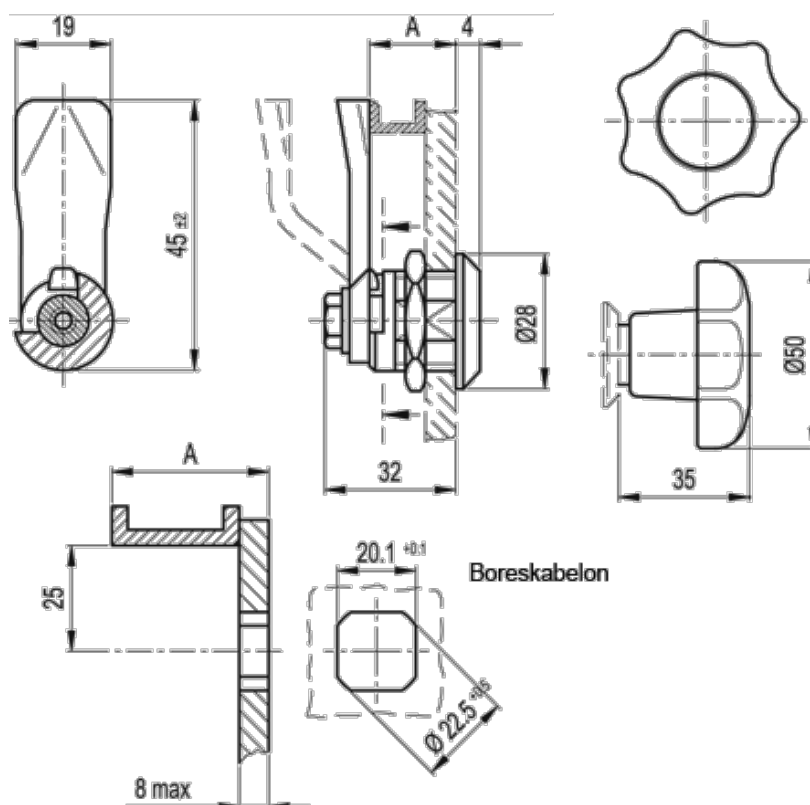

Varenummer: 20837018
Beskrivelse: E+G Låseelement
GN 115-SG-18

Mål

A = 18